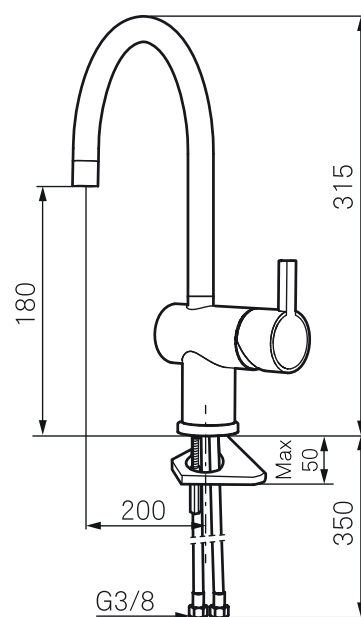

# Mora Rexx K5 kök

mora<sup>®</sup> ARMATUR

Mora Rexx är essensen av skandinavisk design och funktionalitet. Serien är minimalistisk och med enkelheten i fokus. Dess precision är dess innovation. När tradition och hantverk samsas med moderna tillverkningsmetoder och inspirerande formgivning, blir resultatet Mora Rexx. Här i form av en vacker köksblandare med inbyggd smart funktionalitet.

- ESS (Energisparsystem)
- Keramisk tätning
- Omställbar flödesbegränsning och temperaturspär
- Eco (Energi- och vattenbesparande konstantflödesstrålsamlare 8 l/min)
- Flexibla anslutningsrör i metallomspunnen Soft PEX<sup>®</sup>
- Svängbar pip 60°, 120° eller 360°
- Hålmått Ø32-35 mm